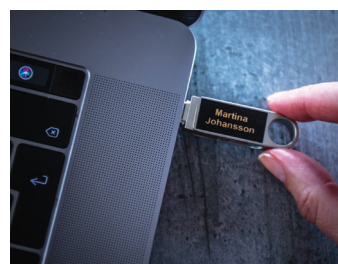

P-touch CUBE Pro anvender følgende tape:

- TZe-tape med forskellige tekst- og baggrundsfarve kombinationer inkl. transparent baggrund til f.eks. opmærkning på glasdøre.
- Stærkt klæbende lamineret tape til ekstra holdbare labels, der kan bruges udendørs såvel som indendørs
- Glimtende lamineret tape i guld og sølv, der f. eks. kan bruges til navneskilte og opmærkning af eksklusive produkter
- Mat tape med anti-reflekterende overflade
- Mønstret tape med sølvblonder, guldmønster eller røde tern
- Pastelfarvede tape for et afdæmpet udtryk
- Metallic sølv tape til opmærkning af hylde og til skiltning
- Sikkerhedstape, der ikke kan klæbes på igen, hvis først det er fjernet – ideel til opmærkning af værdigenstande
- Løjnefaldende neontape til vigtig information
- Flexi-ID tape til opmærkning af kabler
- Vaskbar stoftape til påstrykning i børnetøj og til opmærkning af arbejdsuniformer

Udover labels kan P-touch CUBE Pro også printe på elegante satinbånd til kreative projekter og personlig gaveindpakning. Se det store udvalg af tape og satinbånd på brother.dk/cube