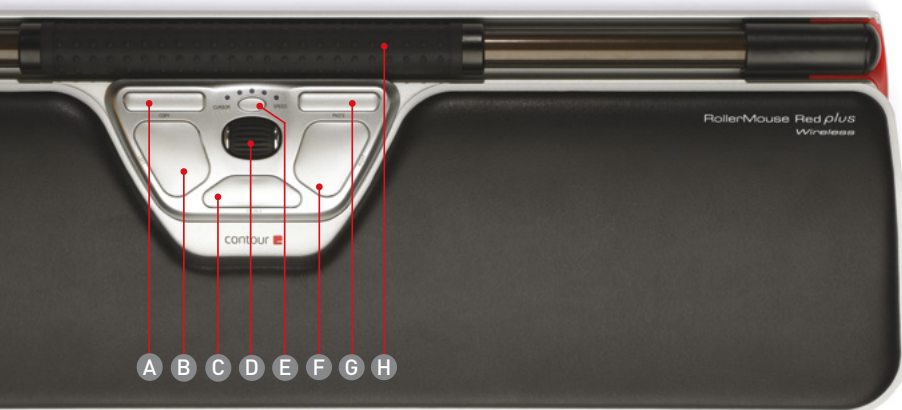

RollerMouse Red plus WL Bundle

Balance Keyboard funktioner:

- Mediekontrol **A**
- Programfunktioner **B**
- Interface-funktioner **C**
- Lydstyrkekontrol **D**
- Fn-tast **E**
- Indikator for lavt batteriniveau, Caps Lock og Fn-lås **F**

RollerMouse Red plus funktioner:

- **A Kopier.** Ctrl + C med et enkelt klik.
- **B Venstreklik.** Brug den store venstreknop til at venstreklikke med.
- **C Dobbeltklik.** Lav to klik i ét med "one touch"-dobbeltklikknappen.
- **D Scrollhjul.** Siden ruller op og ned.
- **E Hurtig og enkel hastighedsvælger.** Høj præcision justeres enkelt med et klik. Vælg mellem cursorhastigheder på 600 til 2800 dpi.
- **F Højreklik.** Brug den store højreknop for at højreklikke.
- **G Indsæt.** Ctrl + V med et enkelt klik.
- **H Rullestav.** Rul staven op, ned og til siden for at flytte cursoren.

Tekniske specifikationer

Dimensioner (Sæt inkl. indpakning)	45,8 / 19,7 / 6,75 cm.
Bruttovægt (Sæt inkl. indpakning)	2,16 kg.
Nettovægt (Sæt ekskl. indpakning)	1,62 kg.
Rullestav bredde (RollerMouse)	30 cm
Materiale på håndledsstøtte (RollerMouse)	Desinficerbar kunstlæder
Integrerede håndledsstøtter (RollerMouse)	Ja
Cursorhastighed (RollerMouse)	600 - 2800 DPI
Knapper/Funktioner (RollerMouse)	7 knapper (6 programmerbare knapper)
Knapper/Funktioner (Balance Keyboard)	12 programmerbare medieknapper
Tastaturhældninger (Balance Keyboard)	Negativ, neutral eller positiv hældning
Tilslutning	USB-kabel / Trådløs
Batteri	AAA-type (Levetid på 12 mdr.)
Tænd / Sluk funktion	Ja, ved hjælp af knap på undersiden
Driver	Plug-n-Play. Drivere optionelle til programmering af knapper
Garanti	2 år fra købsdato
Kompatibilitet	OSX og Windows