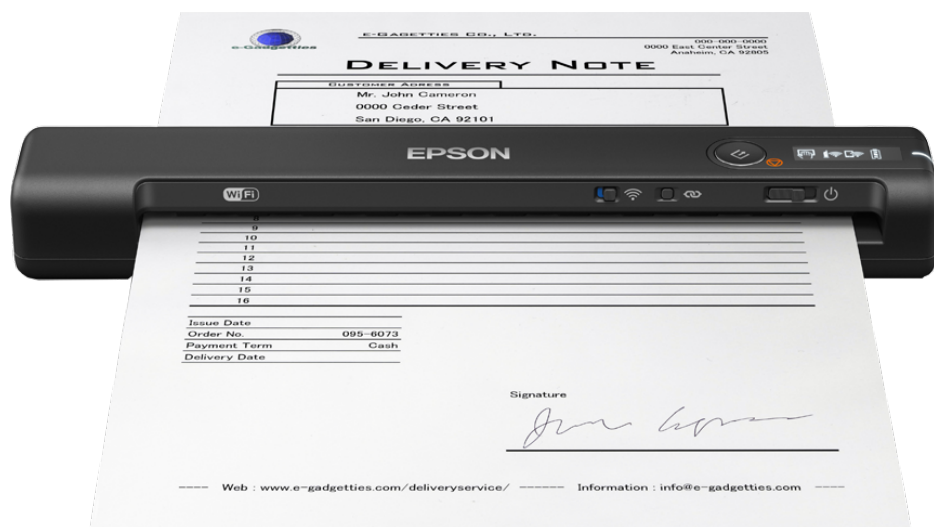

WorkForce ES-60W

DATASHEET / BROCHURE

Scan nemt dokumenter hvor som helst til søgbar PDF med Epsons mindste mobile scanner, der er udstyret med Wi-Fi-tilslutning og batteristrøm.

ES-60W er nem at bruge, sætte op og transportere med et pladsbesparende design og kan bruges uden en strømkilde, hvilket gør det let at være organiseret, uanset hvor scanningen foregår. Den registrerer, om den er i trådløs tilstand eller USB-tilstand - uden behov for indgriben. Den er ideel til miljøer med begrænset plads, hvor der kræves en enkel scanningsløsning. Opretter nemt forbindelse til en smartphone, tablet eller bærbar computer.

Scan hvor som helst

ES-60W har indbygget Wi-Fi og batteri med et LCD-panel, der giver ægte mobilitet til at scanne hvor som helst ved hastigheder på kun 4 sekunder pr. side. Scan op til 300 sider uden behov for en strømkilde med en fuld opladning.

Meget organiseret

Epsons nye ScanSmart-software gør det let for alle at scanne på den måde, de ønsker, hvilket giver en brugervenlig, trinbaseret scanningsproces. Brugere kan gemme og sende filer i almindelige formater som PDF, JPEG, TIFF og mange andre. Kontinuerlig scanning med automatisk papirfødningsstilstand gør scanningen hurtigere, samtidig med at CIS-sensoren leverer øjeblikkelig scanning uden opvarmningstid. Den ny LCD-skærm gør det nemt at definere jobopgaver, når du arbejder eksternt.

- **Scan hvor som helst**
Lille og let design
- **Strøm via USB-kabel eller integreret batteri**
Scan op til 300 sider pr. batteriopladning
- **Høje scanningshastigheder**
På op til fire sekunder pr. side (8,5 sider pr. minut)
- **Få en enklere arbejdsbyrde**
Kontinuerlig scanning med automatisk papirfødningsstilstand
- **Indeholder ny ScanSmart-software**
Scan hurtigt og nemt