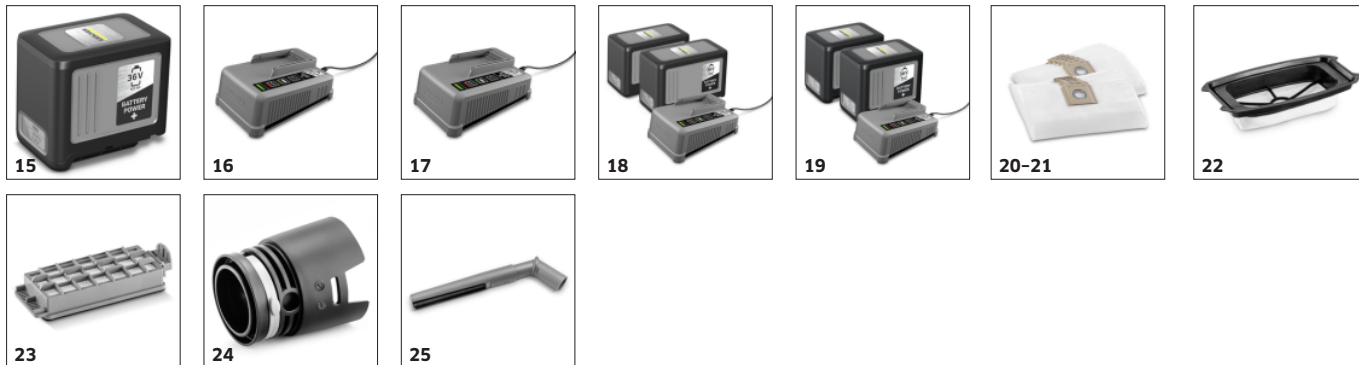

TILBEHØR TIL BVL 3/1 BP 1.394-300.0

		Ordrenr.	Beskrivelse	
BATTERIER				
Battery Power+ Batteri 36/60	15	2.042-022.0	Ekstremt kraftfuld Battery Power+ 36 V lithium batteri med en kapacitet på 6,0 Ah. Med innovativ Real Time Technology vha. LED display og spændingsovervågning.	☐
BATTERIOPLADERE				
Universal Battery Power+ 18-36 V Oplader	16	2.445-054.0	Universal Battery Power+ 18-36 V oplader med LED-indikator til opladning af alle 18 og 36 V Kärcher Battery Power og Kärcher Battery Power+ lithium-ion-batterier. Velegnet til vægmontering.	☐
Hurtiglader Battery Power+ 36 V	17	2.445-045.0	Oplad Battery Power+ 36 V batteriet hurtigt med en spænding på max. 6 A. Hurtiglader med LED-indikator. Lavt strømforbrug i standby. Kan vægmonteres.	☐
BEGYNDERSÆT				
Starter kit Battery Power+ 36/75	18	2.445-070.0		☐
Starter kit Battery Power+ 36/60	19	2.445-071.0		☐
FILTERPOSER				
Fleeceposer				
Fleecepose, 10 × , BV 5/1, BVL 3/1 Bp, BVL 5/1 Bp, T 7/1, T 9/1	20	6.904-335.0	De særdeles slidstærke 3-lags-filterposer af fleece, støvkategori M, er standard til model T 7/1. Pakningen indeholder 10 stk.	☐
Fleecepose, 300 × , BV 5/1, BVL 3/1 Bp, BVL 5/1 Bp, T 7/1, T 9/1	21	6.904-336.0	3-lags fleecefilterpose, slidstærk, støvklasse M, storforbrugerpakning	☐
FILTER T/ NT				
Filterkurve				
Permanent kurvefilter, BVL	22	2.889-348.0		☐
HEPA-filter				
Accessories filter HEPA	23	2.889-342.0		☐
ANDET TILBEHØR NT				
Adapter old packaged NW35	24	2.889-312.0		☐
YDERLIGERE TILBEHØR TIL TØRSTØVSUGERE				
Set hand nozzle	25	2.889-361.0		☐

■ Medfølger ☐ Tilgængeligt tilbehør