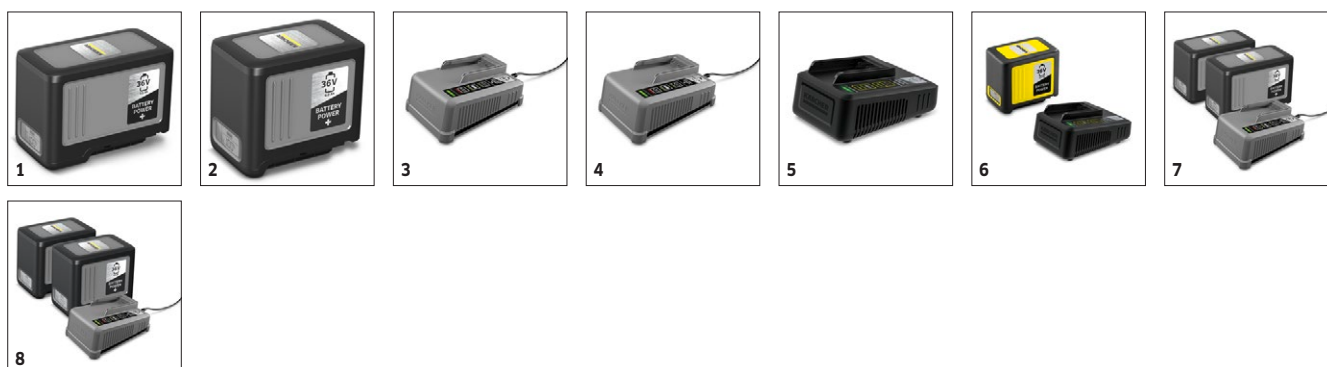

T 9/1 BP 1.528-121.0

KÄRCHER

		Ordrenr.				Pris	Beskrivelse	
Batterier								
Battery Power+ Batteri 36/75	1	2.445-043.0					Ekstremt kraftfuld Battery Power+ 36 V lithium batteri med en kapacitet på 7,5 Ah. Med innovativ Real Time Technology vha. LED display og spændningsovervågning.	■
Battery Power+ Batteri 36/60	2	2.042-022.0					Ekstremt kraftfuld Battery Power+ 36 V lithium batteri med en kapacitet på 6,0 Ah. Med innovativ Real Time Technology vha. LED display og spændningsovervågning.	□
Batteriopladere								
Hurtiglader Battery Power+ 36 V	3	2.445-045.0					Oplad Battery Power+ 36 V batteriet hurtig med en spænding på max. 6 A. Hurtiglader med LED-indikator. Lavt strømforbrug i standby. Kan vægmonteres.	■
Universal Battery Power+ 18-36 V Oplader	4	2.445-054.0					Universal Battery Power+ 18-36 V oplader med LED-indikator til opladning af alle 18 og 36 V Kärcher Battery Power og Kärcher Battery Power+ lithium-ion-batterier. Velegnet til vægmontering.	□
Opladere								
36 V Kärcher Battery Power hurtig oplader	5	2.445-033.0					Hurtig opladeren oplader 36 V / 2.5 Ah Kärcher Battery Power batteriet til 80% på 48 minutter, og kan bruges til alle batterier i Kärchers 36 V Battery Power batteriplatform.	□
Starter-kit Batterier og Batteriopladere								
Starter kit Battery Power 36/50	6	2.445-065.0						□
Begyndersæt								
Starter kit Battery Power+ 36/75	7	2.445-070.0						□
Starter kit Battery Power+ 36/60	8	2.445-071.0						□

■ Medfølger □ Tilgængeligt tilbehør