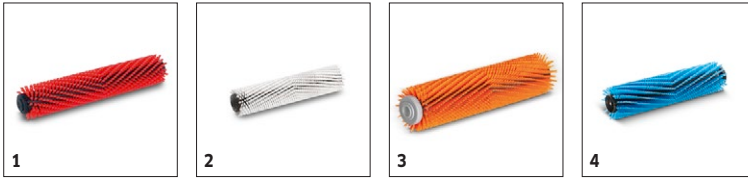

Udstyr

Ruller	■
2-tank system	■
Drift via strømmet	■
Transporthjul	■
2 gummiskrabere, lige	■
■ Medfølger	

BR 30/4 C

1.783-220.0

KÄRCHER

		Ordrenr.		Længde	Farve	Mængde	Pris	Beskrivelse	
Rullebørster til BR									
Børstevalse	1	4.762-005.0	Medium	300 mm	Rød	1 Stk.		Børstevalse, mellemhård, rød. Længde 300 mm. Slidstærk stjerneformet excenter. Eget til almindelige gulve. Børster: Polypropylen, tykkelse 0,2 mm, længde 11,5 mm	<input checked="" type="checkbox"/>
	2	4.762-452.0	Blød	300 mm	hvid	1 Stk.		Børstevalse, blød, hvid. Længde 300 mm. Med slidstærk stjerneformet excenter. Til rengøring af sart gulve og til polering. Børster: Polyamid, 0,15 mm tykke, 11,5 mm lange.	<input type="checkbox"/>
	3	4.762-484.0		300 mm	orange	1 Stk.		Mellemhård, til rengøring af meget strukturerede gulve og dybe fuger	<input type="checkbox"/>
	4	4.762-499.0	Blød	300 mm	Blå	1 Stk.		Til rengøring af gulvtæpper	<input type="checkbox"/>