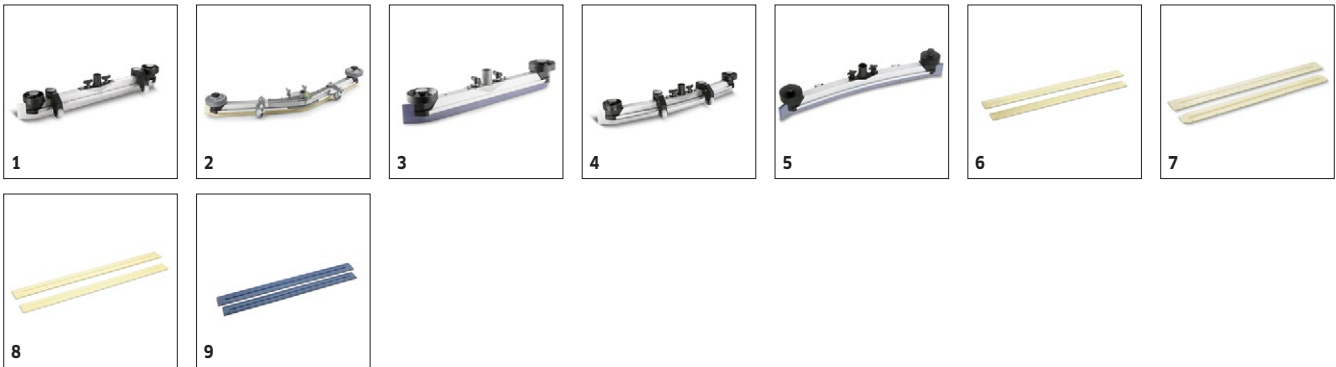

BD 43/25 C BP PACK 1.515-403.0

KÄRCHER

		Ordrenr.	Længde		Mængde		Beskrivelse	
Sugelæber, komplet								
Sugebjælke	1	4.777-401.0	850 mm	transparent	1 Pieces			☐
	2	4.777-079.0	900 mm	transparent	1 Pieces			☐
	3	4.777-406.0	850 mm	blå	1 Pieces			☐
	4	4.777-411.0	850 mm	transparent	1 Pieces			☐
	5	4.777-416.0	850 mm	blå	1 Pieces			☐
Sugelæber til sugefødder								
Sugelæber	6	6.273-207.0	890 mm	transparent	2 parts			☐
	7	6.273-229.0	890 mm	transparent	2 parts			☐
	8	6.273-290.0	890 mm	transparent	2 parts			☐
	9	6.273-213.0	890 mm	blå	2 parts			☐

■ Medfølger ☐