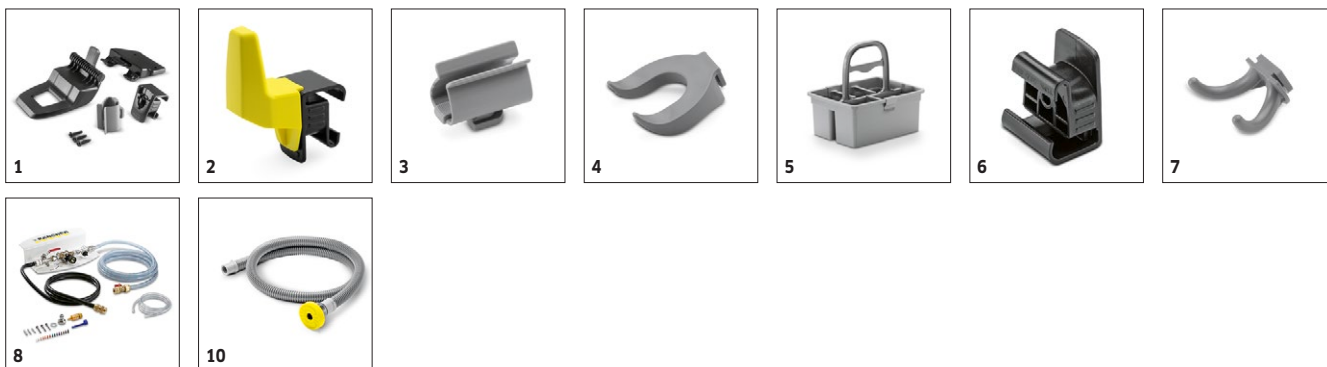

BD 43/25 C BP PACK

1.515-403.0

KÄRCHER

		Ordrenr.	Længde	Mængde	Beskrivelse	
Tilbehør Home Base						
Mop holder complete	1	9.753-023.0		1 Pieces		☐
Set universal hook	2	4.070-075.0		1 Pieces		☐
Holder handhold grey	3	6.980-078.0		1 Pieces	Moppeclips til fastgørelse af moppen på maskinen. Kun til brug sammen med Homebase-adapter 5.035-488.0	☐
Holder bottle	4	6.980-080.0		1 Pieces		☐
Homebase kassesæt	5	4.035-406.0		1 Pieces	Kassesæt med plads nok til opbevaring af tre flasker med rengøringsmiddel, klude, skrabere, ekstra affaldsposer, handsker m.m.	☐
Adapter Homebase	6	5.035-488.0		1 Pieces	Fastgørelse af diverse kroge og clips på maskinen	☐
Double hook	7	6.980-077.0		1 Pieces	Dobbelt krog til fastgørelse af affaldsposer m.m. på maskinen. Kun til brug sammen med Homebase-adapter 5.035-488.0	☐
RM doseringsstation						
Doseringsæt til rengøringsmiddel, vægmonteret DS 3	8	2.641-811.0		1 Pieces	Kan kobles direkte på vandhanen; vand og rengøringsmiddel fyldes på rentvandsbeholderen i den aktuelle blanding. Kan også bruges sammen med påfyldningssystemsettet	☐
Diverse						
Add-on kit ecolzero	9	5.388-133.0		1 Pieces		☐
Påfyldningsslange	10	6.680-124.0	1,5 m	1 Pieces	1.500 mm påfyldningsslange til nem påfyldning fra vandhanen. Med universaltilslutning til alle standard-vandhaner	☐

■ Medfølger ☐