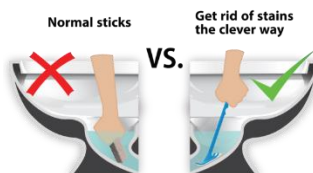

Model: WC Stain Remover

Type: Kalkfjerner med udskiftelige pads

sanimaid[®]
– The hygienic choice

Derfor er Sanimaid det fornuftige valg

- ✓ Nem og hygiejnisk uden at komme i direkte kontakt med hverken vand eller kumme
- ✓ Fleksible udskiftelige pads som kommer overalt – også rundt om kanterne
- ✓ Antibakterielt håndtag – undgå smitterisiko

En helt ny innovativ og smart måde at fjerne kalk på

Beskrivelse:

Sanimaid **WC Stain Remover** er udviklet til fjerne kalk i toiletkummen, men også i brusenichen og andre steder hvor der sidder kalkpletter, som kan være svære at fjerne med normale midler. WC Stain Remover er patentanmeldt og har 3 store fordele frem for skuresten som typisk anvendes til denne opgave. Ingen direkte kontakt med hverken vand eller toiletkummen. Rengør overalt med de fleksible pads, hvilket en stor firkantet skuresten har svært ved. Antibakterielt håndtag, så man undgår smitterisiko. De løse rengøringspads er specialudviklet som 3-lags. Den øverste har en slibende overflade. Den mellemste er et skumlag der gør rengøringen nem og effektivt. Det bagerste lag er Velcro, så man nemt og enkelt kan udskifte pads. Rengøringspads kan genanvendes indtil slibeeffekten er væk.

Egenskaber:

- Smart og hygiejnisk måde at fjerne kalkpletter på
- Antibakterielt håndtag – undgå smitterisiko
- 360° effektiv rengøring i hele toiletkummen - også under kanten
- Løse rengøringspads kan tilkøbes – håndtag m/ velcro genbruges
- Mere info, billeder og videoer: www.sanimaid.com

OBS

Brug kun pads våde. Slib indtil kalkpletterne er fjernet fra overfladen. Test først på et område for at undgå eventuel skade på overfladen.

Specifikationer:

Farver	Blå
Type	Håndtag med Velcro + løse udskiftelige rengøringspads
Størrelse	295 x 35 x 50mm (LxBxD)
Antibakteriel	Microban [®] sølv ioner build-in teknologi i håndtaget – 99% bakteriefri - undgå smitterisiko