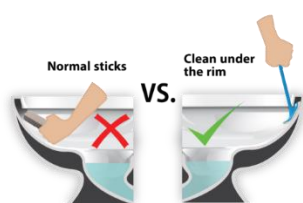

Model: WC Stain Remover

Type: Kalkfjerner med udskiftelige pads

sanimaid[®]
– The hygienic choice

Derfor er Sanimaid det fornuftige valg

- ✓ Nem og hygiejnisk uden at komme i direkte kontakt med hverken vand eller kumme
- ✓ Fleksible udskiftelige pads som kommer overalt – også rundt om kanterne
- ✓ Antibakterielt håndtag – undgå smitterisiko

En helt ny innovativ og smart måde at fjerne kalk på

Beskrivelse:

Sanimaid **WC Stain Remover** er udviklet til fjerne kalk i toiletkummen, men også i brusenichen og andre steder hvor der sidder kalkpletter, som kan være svære at fjerne med normale midler. WC Stain Remover er patentanmeldt og har 3 store fordele frem for skuresten som typisk anvendes til denne opgave. Ingen direkte kontakt med hverken vand eller toiletkummen. Rengør overalt med de fleksible pads, hvilket en stor firkantet skuresten har svært ved. Antibakterielt håndtag, så man undgår smitterisiko. De løse rengøringspads er specialudviklet som 3-lags. Den øverste har en slibende overflade. Den mellemste er et skumlag der gør rengøringen nem og effektivt. Det bagerste lag er Velcro, så man nemt og enkelt kan udskifte pads. Rengøringspads kan genanvendes indtil slibeeffekten er væk.

Egenskaber:

- Smart og hygiejnisk måde at fjerne kalkpletter på
- Antibakterielt håndtag – undgå smitterisiko
- 360° effektiv rengøring i hele toiletkummen - også under kanten
- Løse rengøringspads kan tilkøbes – håndtag m/ velcro genbruges
- Mere info, billeder og videoer: www.sanimaid.com

OBS

Brug kun pads våde. Slib indtil kalkpletterne er fjernet fra overfladen. Test først på et område for at undgå eventuel skade på overfladen.

Specifikationer:

Farver	Blå
Type	Håndtag med Velcro + løse udskiftelige rengøringspads
Størrelse	295 x 35 x 50mm (LxBxD)
Antibakteriel	Microban [®] sølv ioner build-in teknologi i håndtaget – 99% bakteriefri - undgå smitterisiko