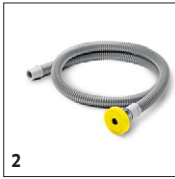

BR 45/22 C 1.783-460.0

KÄRCHER

2