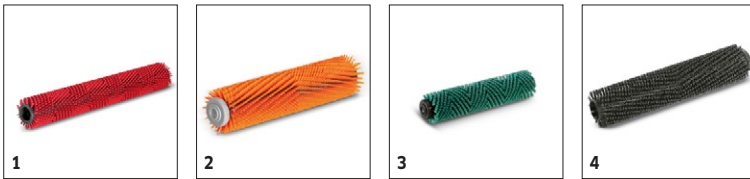

BR 45/22 C 1.783-460.0

		Ordrenr.		Længde	Farve	Mængde	Pris	Beskrivelse	
Rullebørster til BR									
Børstevalse	1	4.762-392.0	Medium	450 mm	Rød	1 Stk.		Børstevalse, mellemhård, rød. Længde 448 mm. Med slidstærk stjerneformet excenter. Til alle gængse rengøringsopgaver. Børster: 0,4 mm tykke, 20 mm lange.	☒
	2	4.762-406.0		450 mm	orange	1 Stk.			☐
	3	4.762-407.0	hård	450 mm	Grøn	1 Stk.		Børstevalse, grøn, hård. Længde 450 mm. Med slidstærk stjerneformet excenter. Til meget snavsede gulve og grundrengøring. Børster: Polyamid med siliciumkarbid, 0,6 mm tykke, 20 mm lange.	☐
	4	4.762-408.0	meget hård	450 mm	sort	1 Stk.			☐

■ Medfølger   □ Tilgængeligt tilbehør