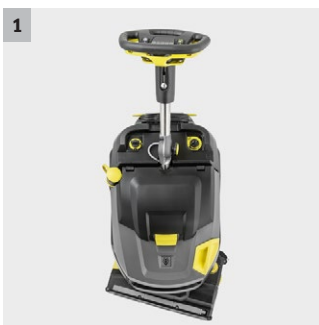

## BR 45/22 C

Fuldt udstyret, batteridrevet BR 45/22 C Bp. Med roterende rullebørstehoved og KART-teknologi til maksimal manøvrerdygtighed med stor ydeevne.

1

2

3

4

### 1 Børstehoved roterbart med +/- 200 ° med KART-teknologi

- Muliggør ekstrem manøvrerdygtighed af maskinen, selv i områder med mange møbler.
- Børsten er altid tværgående i forhold til arbejdsretningen. Sugelæben opsuger pålideligt vandet i alle hjørner.

### 3 Kompakt design

- Gør det muligt at køre væk fra vægge ved 90 ° vinkel.
- Maskinen har ingen komponenter der stikker ud og gør det nemmere at komme omkring.

### 4 Inkluderer feje-funktion

- Effektiv til at feje, skure og støvsuge i en enkelt arbejdsgang.
- Støvsuger små sten, træsplinter og andre små partikler.