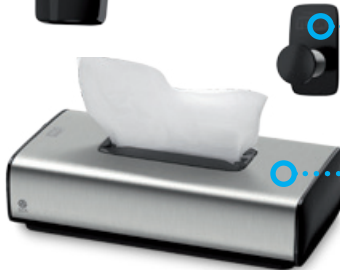

En form med mange funktioner