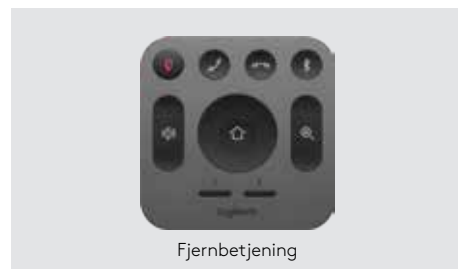

MeetUp har et kompakt alt-i-ét-design der reducerer ledningsrod, og det har nem tilslutning via USB så det fungerer med det samme med hvilket som helst program til videokonferencer og alle cloud-tjenester – inklusive dem du allerede bruger.

# Logitech MeetUp

Logitech MeetUp

Udvidelsesmikrofon

Fjernbetjening