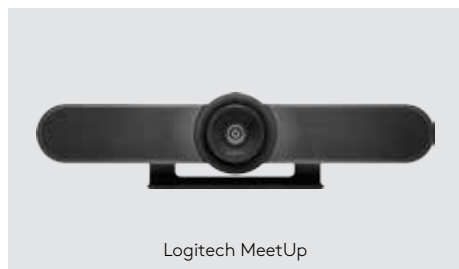

## Logitech MeetUp

Logitech® MeetUp er et førsteklasses ConferenceCam designet til små mødelokaler og kontorer. Med et bredt synsfelt på 120° gør MeetUp det muligt at se hele lokalet klart og tydeligt. Med objektivet der er fremstillet af Logitech, næsten uden forvrængning, Ultra HD 4K-optik og tre foruddefinerede kameraindstillinger får du en fantastisk

MeetUp har et kompakt alt-i-ét-design der reducerer ledningsrod, og det har nem tilslutning via USB så det fungerer med det samme med hvilket som helst program til videokonferencer og alle cloud-tjenester – inklusive dem du allerede bruger.

# Logitech MeetUp

Logitech MeetUp

Udvidelsesmikrofon

Fjernbetjening