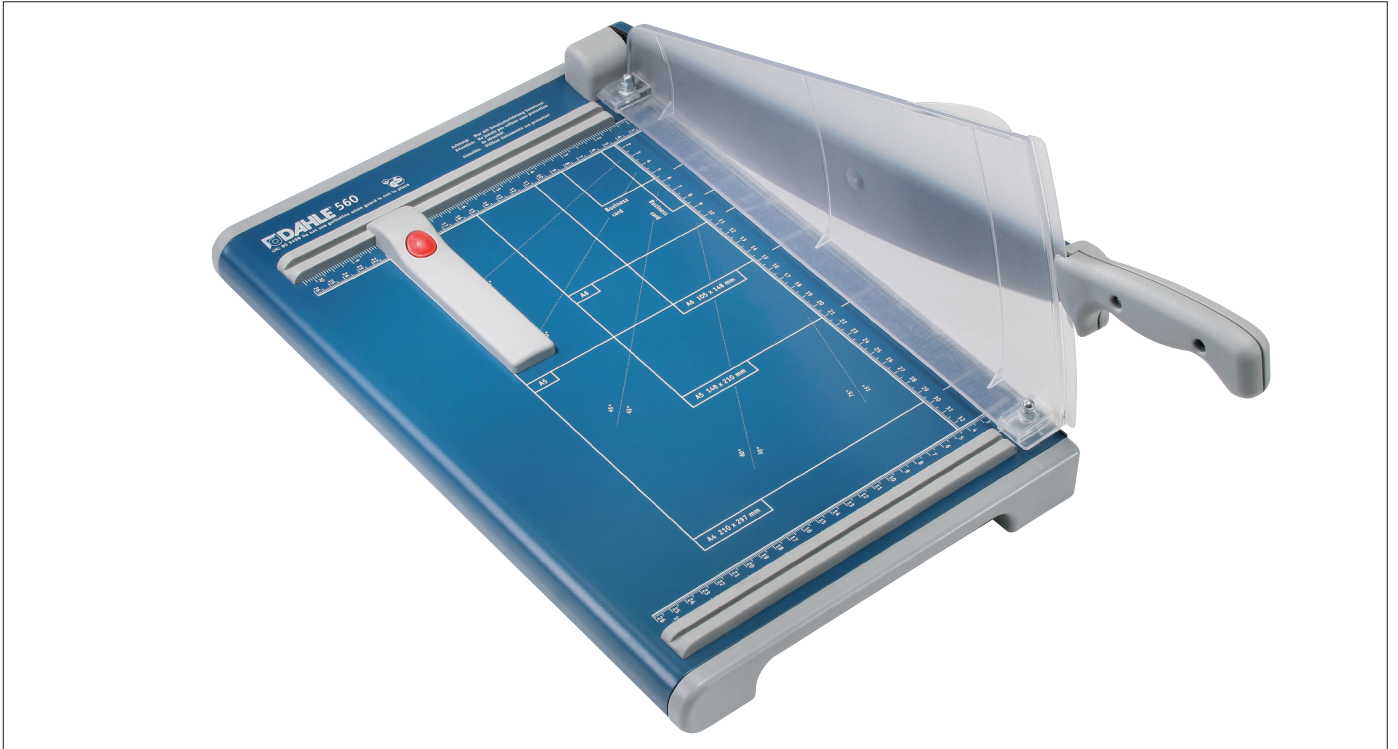

# Dahle Skæremaskine

## 100560

Denne kompakte skæremaskine giver præcist snit op til 22 ark. 80/m<sup>2</sup>, A4 format. Sikkerhedsskærmen giver fuldstændig sikkerhed.

- Sleben over - og underkniv i Solinger stål.
- Sikkerhedsskærm
- Håndpresse
- 2 stk. ryganlæg med cm markeringer.
- Justerbar anlægsvinkel.
- DIN formater på påtrykt skærebord
- GS - godkendt

<b>Skærelængde:</b>	340 mm
<b>Skærekapacitet:</b>	2,5 mm
<b>Skærepladens mål:</b>	450 x 285 mm
<b>Vægt:</b>	3,2 kg
<b>Varenummer:</b>	100560