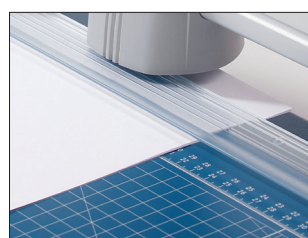

Dahle Rulleskæremaskine Premium

100448

Tilbehør: Gulvstativ 100796

Top kvalitet med højeste præcision.
 Ekstraordinær høj skærekapacitet op til 2 mm.
 Det lukkede knivhoved giver absolut sikkerhed.

- Sleben roterende rundkniv, sleben underkniv begge hærdet.
- Sikkerhed med kniv i lukket knivhoved
- Automatisk pres på presseskinnen.
- Målelinealer på begge sider med cm og inch skala.
- Justerbar vinkelanlæg.
- Skærebord påtrykt adskillige målelinier (DIN-, cm-, inch- og gradindelling).
- Kan væg-monteres.
- GS - godkendt

Skærebord påtrykt målelinier

Kniv i lukket knivhoved

Skærelængde:	1300 mm
Skærekapacitet:	2 mm
Anlægsbord:	1500 x 384 mm
Tilbehør:	Gulvstativ 100798
Vægt:	9,4 kg
Varenummer:	100448

Let at skifte knive

Justerbar vinkelanlæg