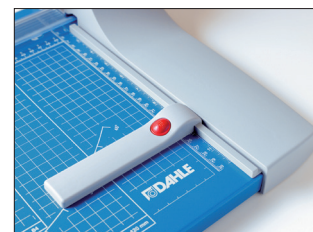

Dahle Rulleskæremaskine Premium

100448

Tilbehør: Gulvstativ 100796

Top kvalitet med højeste præcision.
 Ekstraordinær høj skærekapacitet op til 2 mm.
 Det lukkede knivhoved giver absolut sikkerhed.

- Sleben roterende rundkniv, sleben underkniv begge hærdet.
- Sikkerhed med kniv i lukket knivhoved
- Automatisk pres på presseskinnen.
- Målelinealer på begge sider med cm og inch skala.
- Justerbar vinkelanlæg.
- Skærebord påtrykt adskillige målelinier (DIN-, cm-, inch- og gradindelling).
- Kan væg-monteres.
- GS - godkendt

Skærebord påtrykt målelinier

Kniv i lukket knivhoved

Skærelængde:	1300 mm
Skærekapacitet:	2 mm
Anlægsbord:	1500 x 384 mm
Tilbehør:	Gulvstativ 100798
Vægt:	9,4 kg
Varenummer:	100448

Let at skifte knive

Justerbar vinkelanlæg