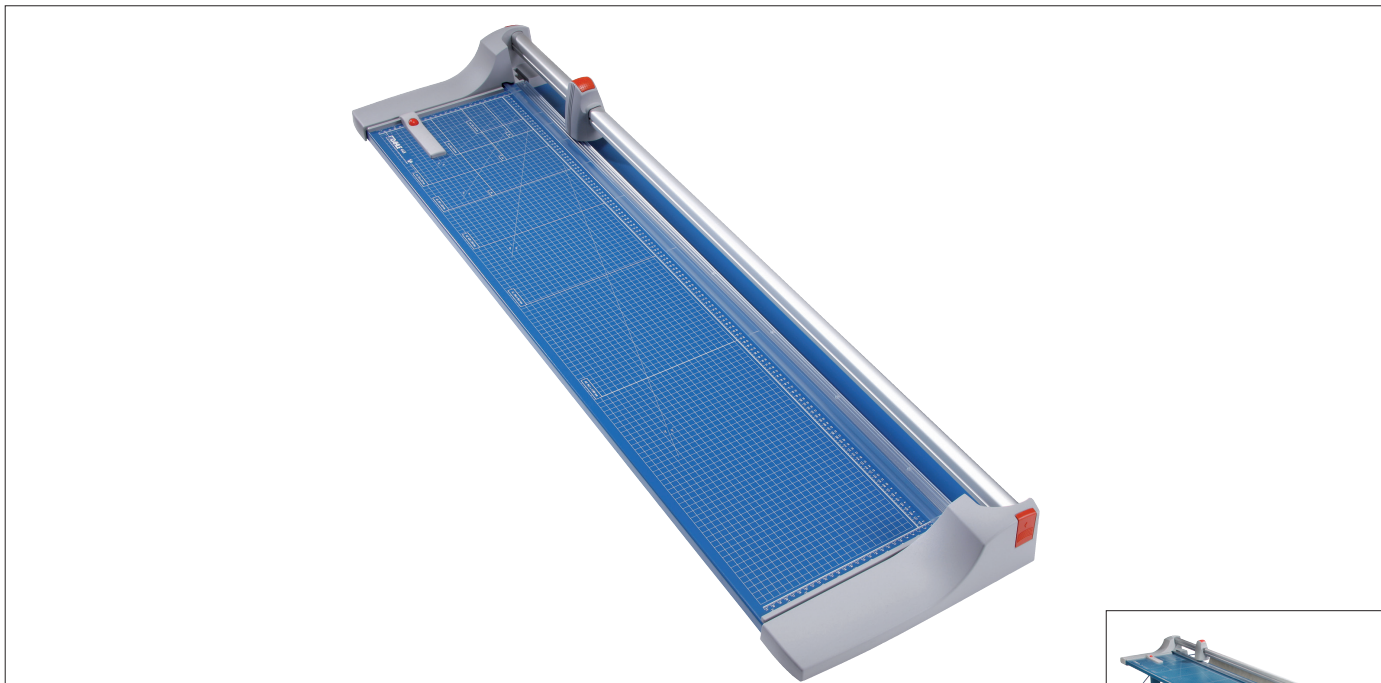

Dahle Rulleskæremaskine Premium

100448

Tilbehør: Gulvstativ 100796

Top kvalitet med højeste præcision.
 Ekstraordinær høj skærekapacitet op til 2 mm.
 Det lukkede knivhoved giver absolut sikkerhed.

- Sleben roterende rundkniv, sleben underkniv begge hærdet.
- Sikkerhed med kniv i lukket knivhoved
- Automatisk pres på presseskinnen.
- Målelinealer på begge sider med cm og inch skala.
- Justerbar vinkelanlæg.
- Skærebord påtrykt adskillige målelinier (DIN-, cm-, inch- og gradindelling).
- Kan væg-monteres.
- GS - godkendt

Skærebord påtrykt målelinier

Kniv i lukket knivhoved

Skærelængde:	1300 mm
Skærekapacitet:	2 mm
Anlægsbord:	1500 x 384 mm
Tilbehør:	Gulvstativ 100798
Vægt:	9,4 kg
Varenummer:	100448

Let at skifte knive

Justerbar vinkelanlæg