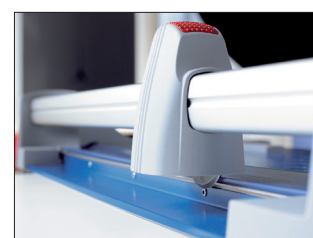

Dahle Rulleskæremaskine Premium

100448

Tilbehør: Gulvstativ 100796

Top kvalitet med højeste præcision.
 Ekstraordinær høj skærekapacitet op til 2 mm.
 Det lukkede knivhoved giver absolut sikkerhed.

- Sleben roterende rundkniv, sleben underkniv begge hærdet.
- Sikkerhed med kniv i lukket knivhoved
- Automatisk pres på presseskinnen.
- Målelinealer på begge sider med cm og inch skala.
- Justerbar vinkelanlæg.
- Skærebord påtrykt adskillige målelinier (DIN-, cm-, inch- og gradindelling).
- Kan væg-monteres.
- GS - godkendt

Skærebord påtrykt målelinier

Kniv i lukket knivhoved

Skærelængde:	1300 mm
Skærekapacitet:	2 mm
Anlægsbord:	1500 x 384 mm
Tilbehør:	Gulvstativ 100798
Vægt:	9,4 kg
Varenummer:	100448

Let at skifte knive

Justerbar vinkelanlæg