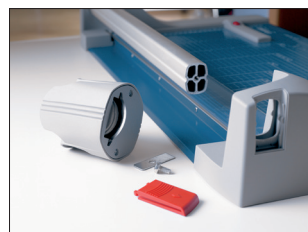

Dahle Rulleskæremaskine Premium

100448

Tilbehør: Gulvstativ 100796

Top kvalitet med højeste præcision.
 Ekstraordinær høj skærekapacitet op til 2 mm.
 Det lukkede knivhoved giver absolut sikkerhed.

- Sleben roterende rundkniv, sleben underkniv begge hærdet.
- Sikkerhed med kniv i lukket knivhoved
- Automatisk pres på presseskinnen.
- Målelinealer på begge sider med cm og inch skala.
- Justerbar vinkelanlæg.
- Skærebord påtrykt adskillige målelinier (DIN-, cm-, inch- og gradindelling).
- Kan væg-monteres.
- GS - godkendt

Skærebord påtrykt målelinier

Kniv i lukket knivhoved

Skærelængde:	1300 mm
Skærekapacitet:	2 mm
Anlægsbord:	1500 x 384 mm
Tilbehør:	Gulvstativ 100798
Vægt:	9,4 kg
Varenummer:	100448

Let at skifte knive

Justerbar vinkelanlæg